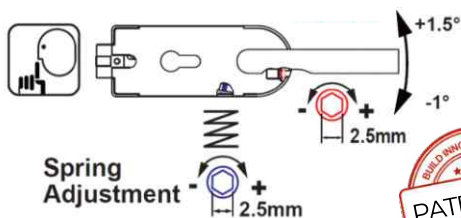

## PŘÍSLUŠENSTVÍ

NTW03KK-B

OFC-00-M-B

NT-134-B

✓ TICHÝ MECHANISMUS

✓ SEŘÍZENÍ PRUŽINY  
KLIKY DVEŘÍ

✓ NASTAVENÍ ÚROVNĚ  
KLIKY DVEŘÍ